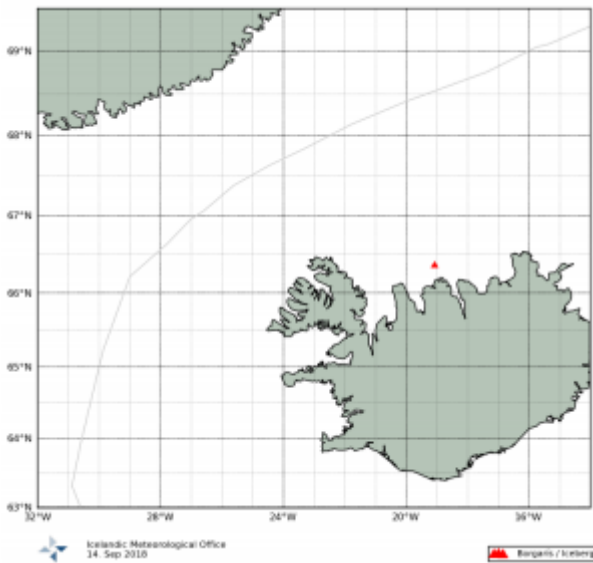

Myndarlegur borgarísjaki

Þessi myndarlegi borgarísjaki er þessa stundina norður af mynni Siglufjarðar og hefur fjöldi manns verið út við Strákagöng í dag að berja hann augum.

Sjá líka [hér](#).

Mynd og texti: Sigurður Ægisson | sae@sae.is.

Kort: Veðurstofa Íslands.